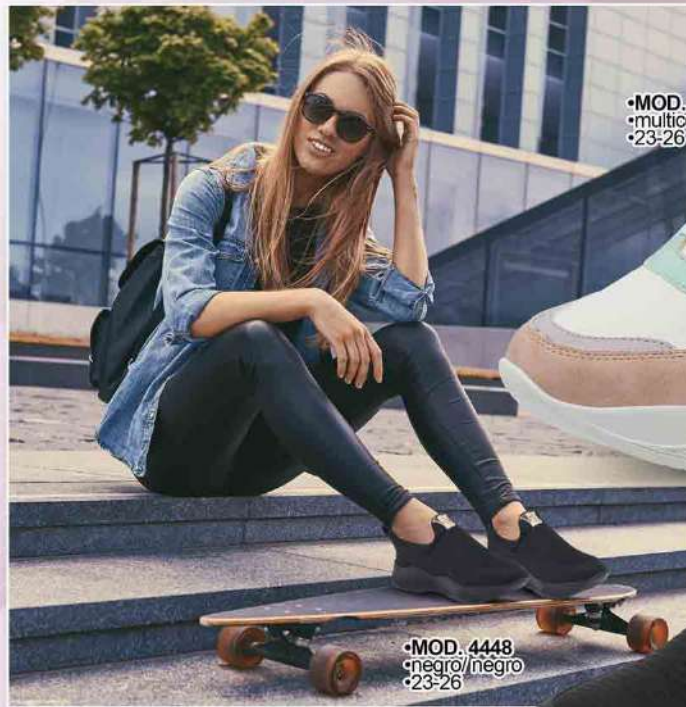

DANKRIZ SHOES 109

URBANO Y DEPORTIVO

•JEANS 1561
•mezclilla
•tallas: 5-7-9-11-13 -15

gösh

•GOSH 4343
•ensueño - azul
•22-26

•GOSH 4344
•lila
•22-26

DANKRIZ SHOES

...la moda a tus Pies