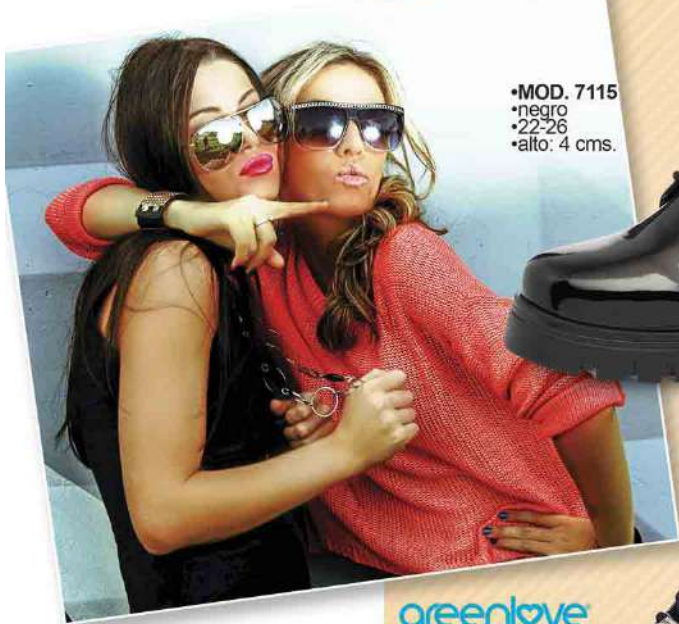

Regina Marquez®
B O T I N O S

CIERRE INTERNO

- REGINA MARQUEZ 7085
- melle
- 22-26
- alto: 6 cm

- REGINA MARQUEZ 7086
- negro
- 22-26
- alto: 6 cm

DANKRIZ SHOES 011

•MOD. 7115
•negro
•22-26
•alto: 4 cms.

greenlove
SHOES