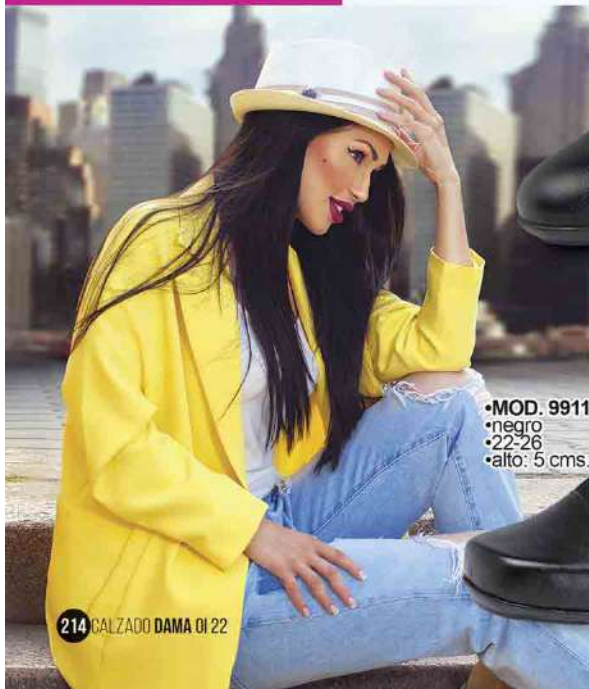

CF
HANDBAGS

- CAROLINA FERRER 1170
- negro
- 22X16 cms.

- CAROLINA FERRER 4305
- negro
- 22-26
- alto: 6 cms.

DANKRIZ SHOES 215

214 CALZADO DAMA OI 22

ZAPATILLAS

- BARCASSI 4390
- negro
- 22-26
- alto: 6.5 cms.